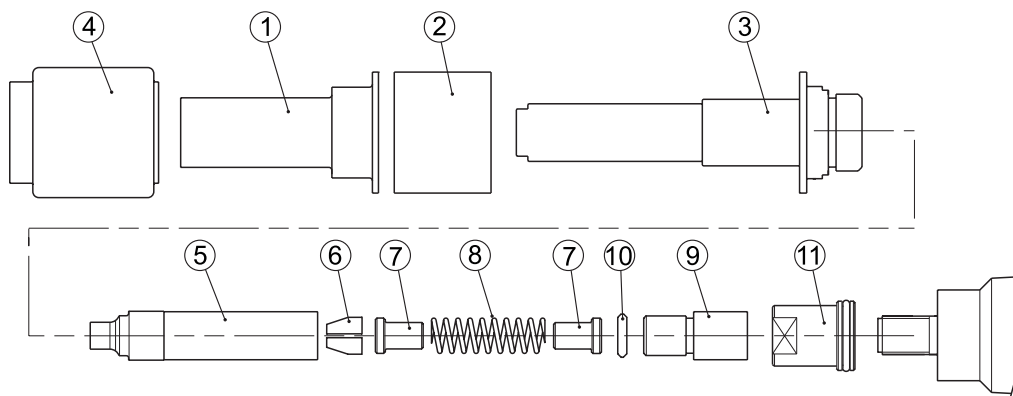

Monteringsanvisningar för Genesis® nG4/G4/G4HD 3/16 och 1/4 Avdelok®-munstycksenheter
VIKTIGT
KOPPLA ALLTID FRÅN LUFTTILLFÖRSELN INNAN DU FÖRSÖKER DEMONTERA NÅGOT

 Följande delar behövs **INTE** och måste tas bort från grundverktyget före monteringen av Avdelok®-munstycksutrustningen.

Artikelnummer kan identifieras i verktygsdiagrammet i den aktuella verktygshandboken.

71210-02101 Backspridarhus

71230-02102 Vakuumphylsa

71230-02015 Låsmutter

71210-02104 Tätningshus

Montera Avdelok®-munstycksenheten (Se artikelnumren () i tabellen nedan)

1. Dra åt låsmuttern (11) helt på kolven.
2. Skruva dit adaptorn (9) på kolven innan du drar åt låsmuttern mot den. Sätt dit friktionsringen (10).
3. Sätt dit chuckbackarna (6), fjäderstyrningen (7) och fjädern (8) i insatshylsan (5). Stryk på ett tunt lager molylitiumfett på backarna och på insidan av insatshylsan.
4. Skruva dit insatshylsenheten på adaptorn (9) och dra åt den.
5. Sätt dit städet (3) över insatshylsan och skruva dit i huvudenheten.
6. Sätt dit bufferten (2) och städhöljet (1) över städet och håll det hela på plats med gummihöljet (4).

Notera: Du kan underlätta ditsättningen av gummihöljet genom att stryka flytande tvål på dess inre yta.

1/4 AVDELOK® MUNSTYCKSENHET 71230-05020

DEL	71230-05020 för 6,4 (1/4") Avdelok®	
1	71230-05012	Stadhölje
2	71230-05014	Buffert
3	71230-05021	Städ
4	71230-05013	Gummihölje
5	07200-02201	Insatshylsa
6	07220-02302	Chuck
7	07220-02104	Fjäderstyrning
8	07220-02103	Fjäder
9	07610-00501	Insatshylsans adapter
10	07610-02004	Friktionsring
11	71233-20200	Låsmutter