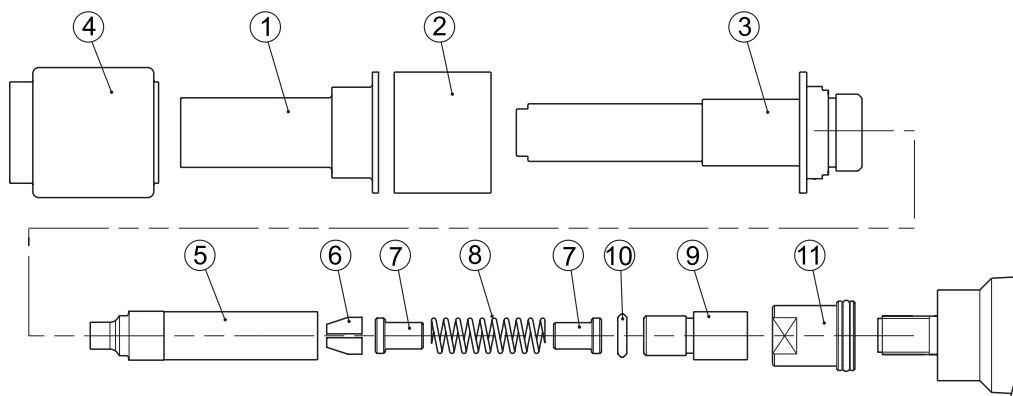

Monteringsvejledning til Genesis® nG4/G4/G4HD 3/16 og 1/4 Avdelok® -mundstykkeenheder
V I G T I G T
LUFTTILFØRSLEN SKAL ALTID AFBRYDES FØR AFMONTERING AF DELE

Følgende dele er **IKKE** påkrævede og skal fjernes fra basisværktøjet, før monteringen af Avdelok®-mundstykkeudstyret.
 Artikelnumre kan findes i diagrammet over værktøjsenheden i den relevante værktøjshåndbog.

71210-02101 Bakkesprederhus

71230-02102 Vakuumblyster

71230-02015 Låsemøtrik

71210-02104 Tætningshus

Montering af Avdelok® -mundstykkeenheden (se artikelnummer () i nedenstående tabel)

1. Skru låsemøtrikken (11) helt fast på stemplet.
2. Skru adapteren (9) helt fast på stemplet, før låsemøtrikken spændes mod den. Sæt friktionsringen på (10).
3. Sæt spændebakkerne (6), fjederstyret (7) og fjederen (8) ind i spændepatronen (5). Påfør et tyndt lag molyblitiumfedt på bakkerne og indersiden af spændepatronen.
4. Skru spændepatronenheden fast på adapteren (9), og spænd til.
5. Sæt ambolten (3) over spændepatronen, og skru dem ind i hovedenheden.
6. Sæt stødpuden (2) og ambolthuset (1) over ambolten, og hold dem på plads med gummikappen (4).

Bemærk! For at lette monteringen af gummikappen smøres flydende sæbe på de indvendige overflader.

1/4 AVDELOK® MUNDSTYKKEENHED 71230-05020

DEL	71230-05020 for 6,4 (1/4") Avdelok®	
1	71230-05012	Ambolthus
2	71230-05014	Stødpude
3	71230-05021	Ambolt
4	71230-05013	Gummikappe
5	07200-02201	Spændepatron
6	07220-02302	Spændebakker
7	07220-02104	Fjederstyr
8	07220-02103	Fjeder
9	07610-00501	Adapter til spændepatron
10	07610-02004	Friktionsring
11	71233-20200	Låsemøtrik

3/16 AVDELOK® MUNDSTYKKEENHED 71230-05010

DEL	71230-05010 for 4,8 (3/16") Avdelok®	
1	71230-05012	Ambolthus
2	71230-05014	Stødpude
3	71230-05011	Ambolt
4	71230-05013	Gummikappe
5	07200-02101	Spændepatron
6	07220-02102	Spændebakker
7	07220-02104	Fjederstyr
8	07220-02103	Fjeder
9	07610-00501	Adapter til spændepatron
10	07610-02004	Friktionsring
11	71233-20200	Låsemøtrik